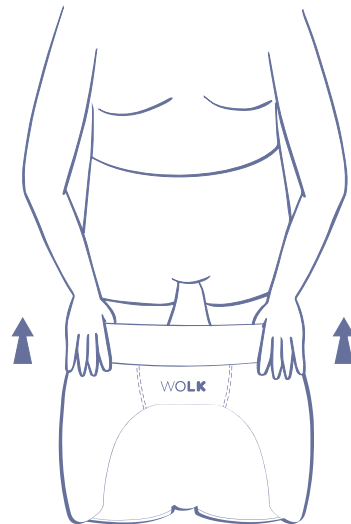

1.

2.

Toiletgang

1. Schuif de Wolk omlaag, net als het ondergoed.
2. Schuif de heupairbag na de toiletgang weer omhoog.

Controleer de Wolk na de toiletgang

- Door de comfortabele pasvorm zit de Wolk direct goed.
- Brandt het lampje **groen**? Dan is de bescherming actief.