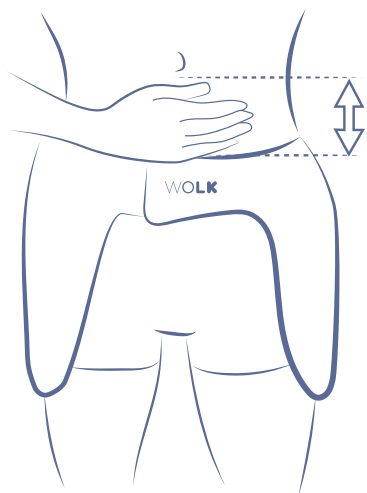

# MAATVOERING - WOLK BELT

Er zijn 4 verschillende maten: S, M, L en XL.

Bepaal de juiste maat door de omvang van de **taille** te meten circa 1 handbreedte onder de navel. Meet direct op het lichaam, zonder andere kleding.

Twijfel je tussen twee maten? Kies dan voor een maat kleiner.

Gebruikt de client incontinentiemateriaal? Meet dan de omvang van de taille met het incontinentiemateriaal aan, omdat de Belt over het materiaal gedragen moet worden.

Maat	Taille
S	86-94 cm
M	94-102 cm
L	102-110 cm
XL	110-118 cm